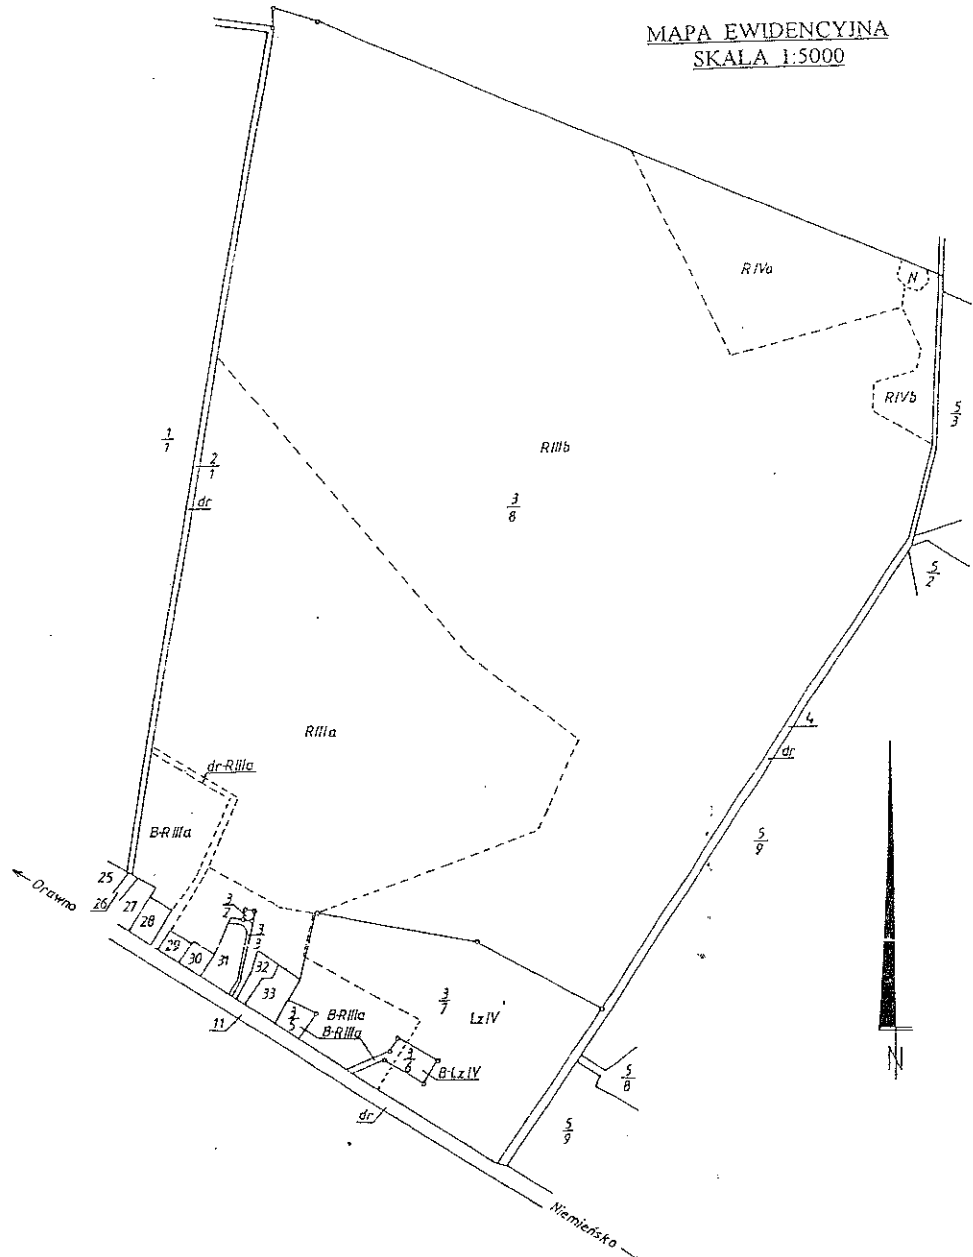

województwo: zachodniopomorskie
powiat: choszczeński
mapa ewidencyjna: Drawno
obręb: CHOMĘTOWO

MAPA EWIDENCYJNA
SKALA 1:5000

do Niemieńska
loszczno, dn.

z up. STAROSTY
Piotr Białki
REPERTORIUM
w Wydziale Nieruchomości, Geodezji,
Kartografii i Katastru
03.07.2001