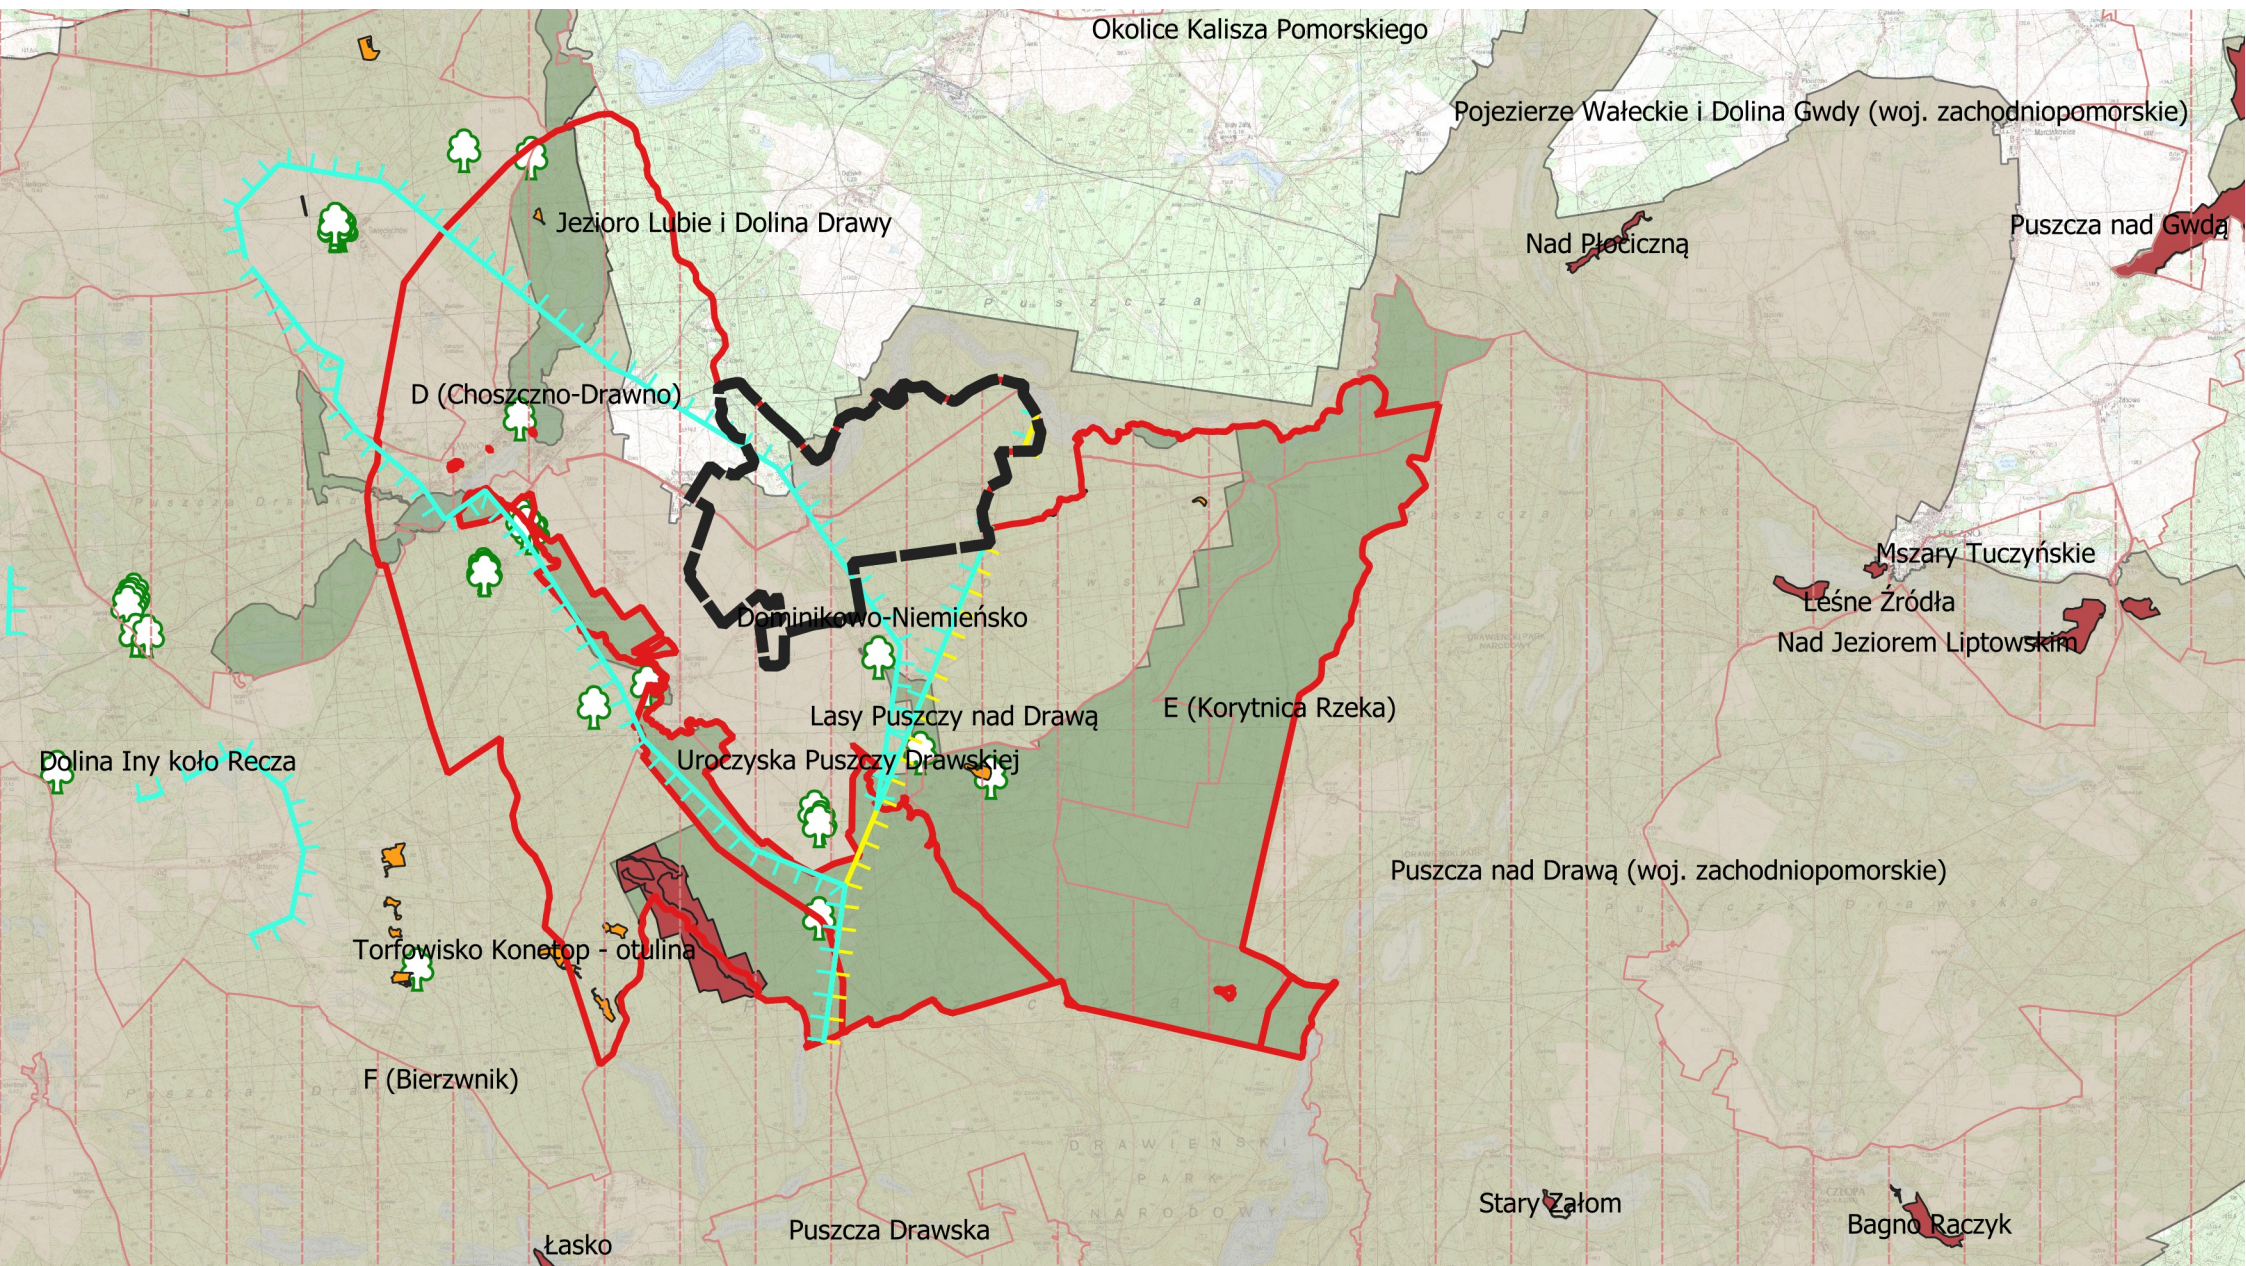

# ZAŁĄCZNIK NR 2. POŁOŻENIE OBSZARU OPRACOWANIA WZGLĘDEM FORM OCHRONY PRZYRODY

## OZNACZENIA

 GRANICA OPRACOWANIA PLANU MIEJSCOWEGO

### FORMY OCHRONY PRZYRODY

 Obszar Natura 2000: Obszary Specjalnej Ochrony Ptaków

 Obszar Natura 2000: Specjalny Obszar Ochrony Siedlisk

 Użytki ekologiczne

 Rezerваты

 Obszary Chronionego Krajobrazu

 Otulina Drawieńskiego Parku Narodowego

 Korytarz Ekologiczny "Dolina Drawy"

 Korytarz Ekologiczny "Pojezierze Wałeckie-Pojezierze Drawieńskie"

 Pomniki Przyrody